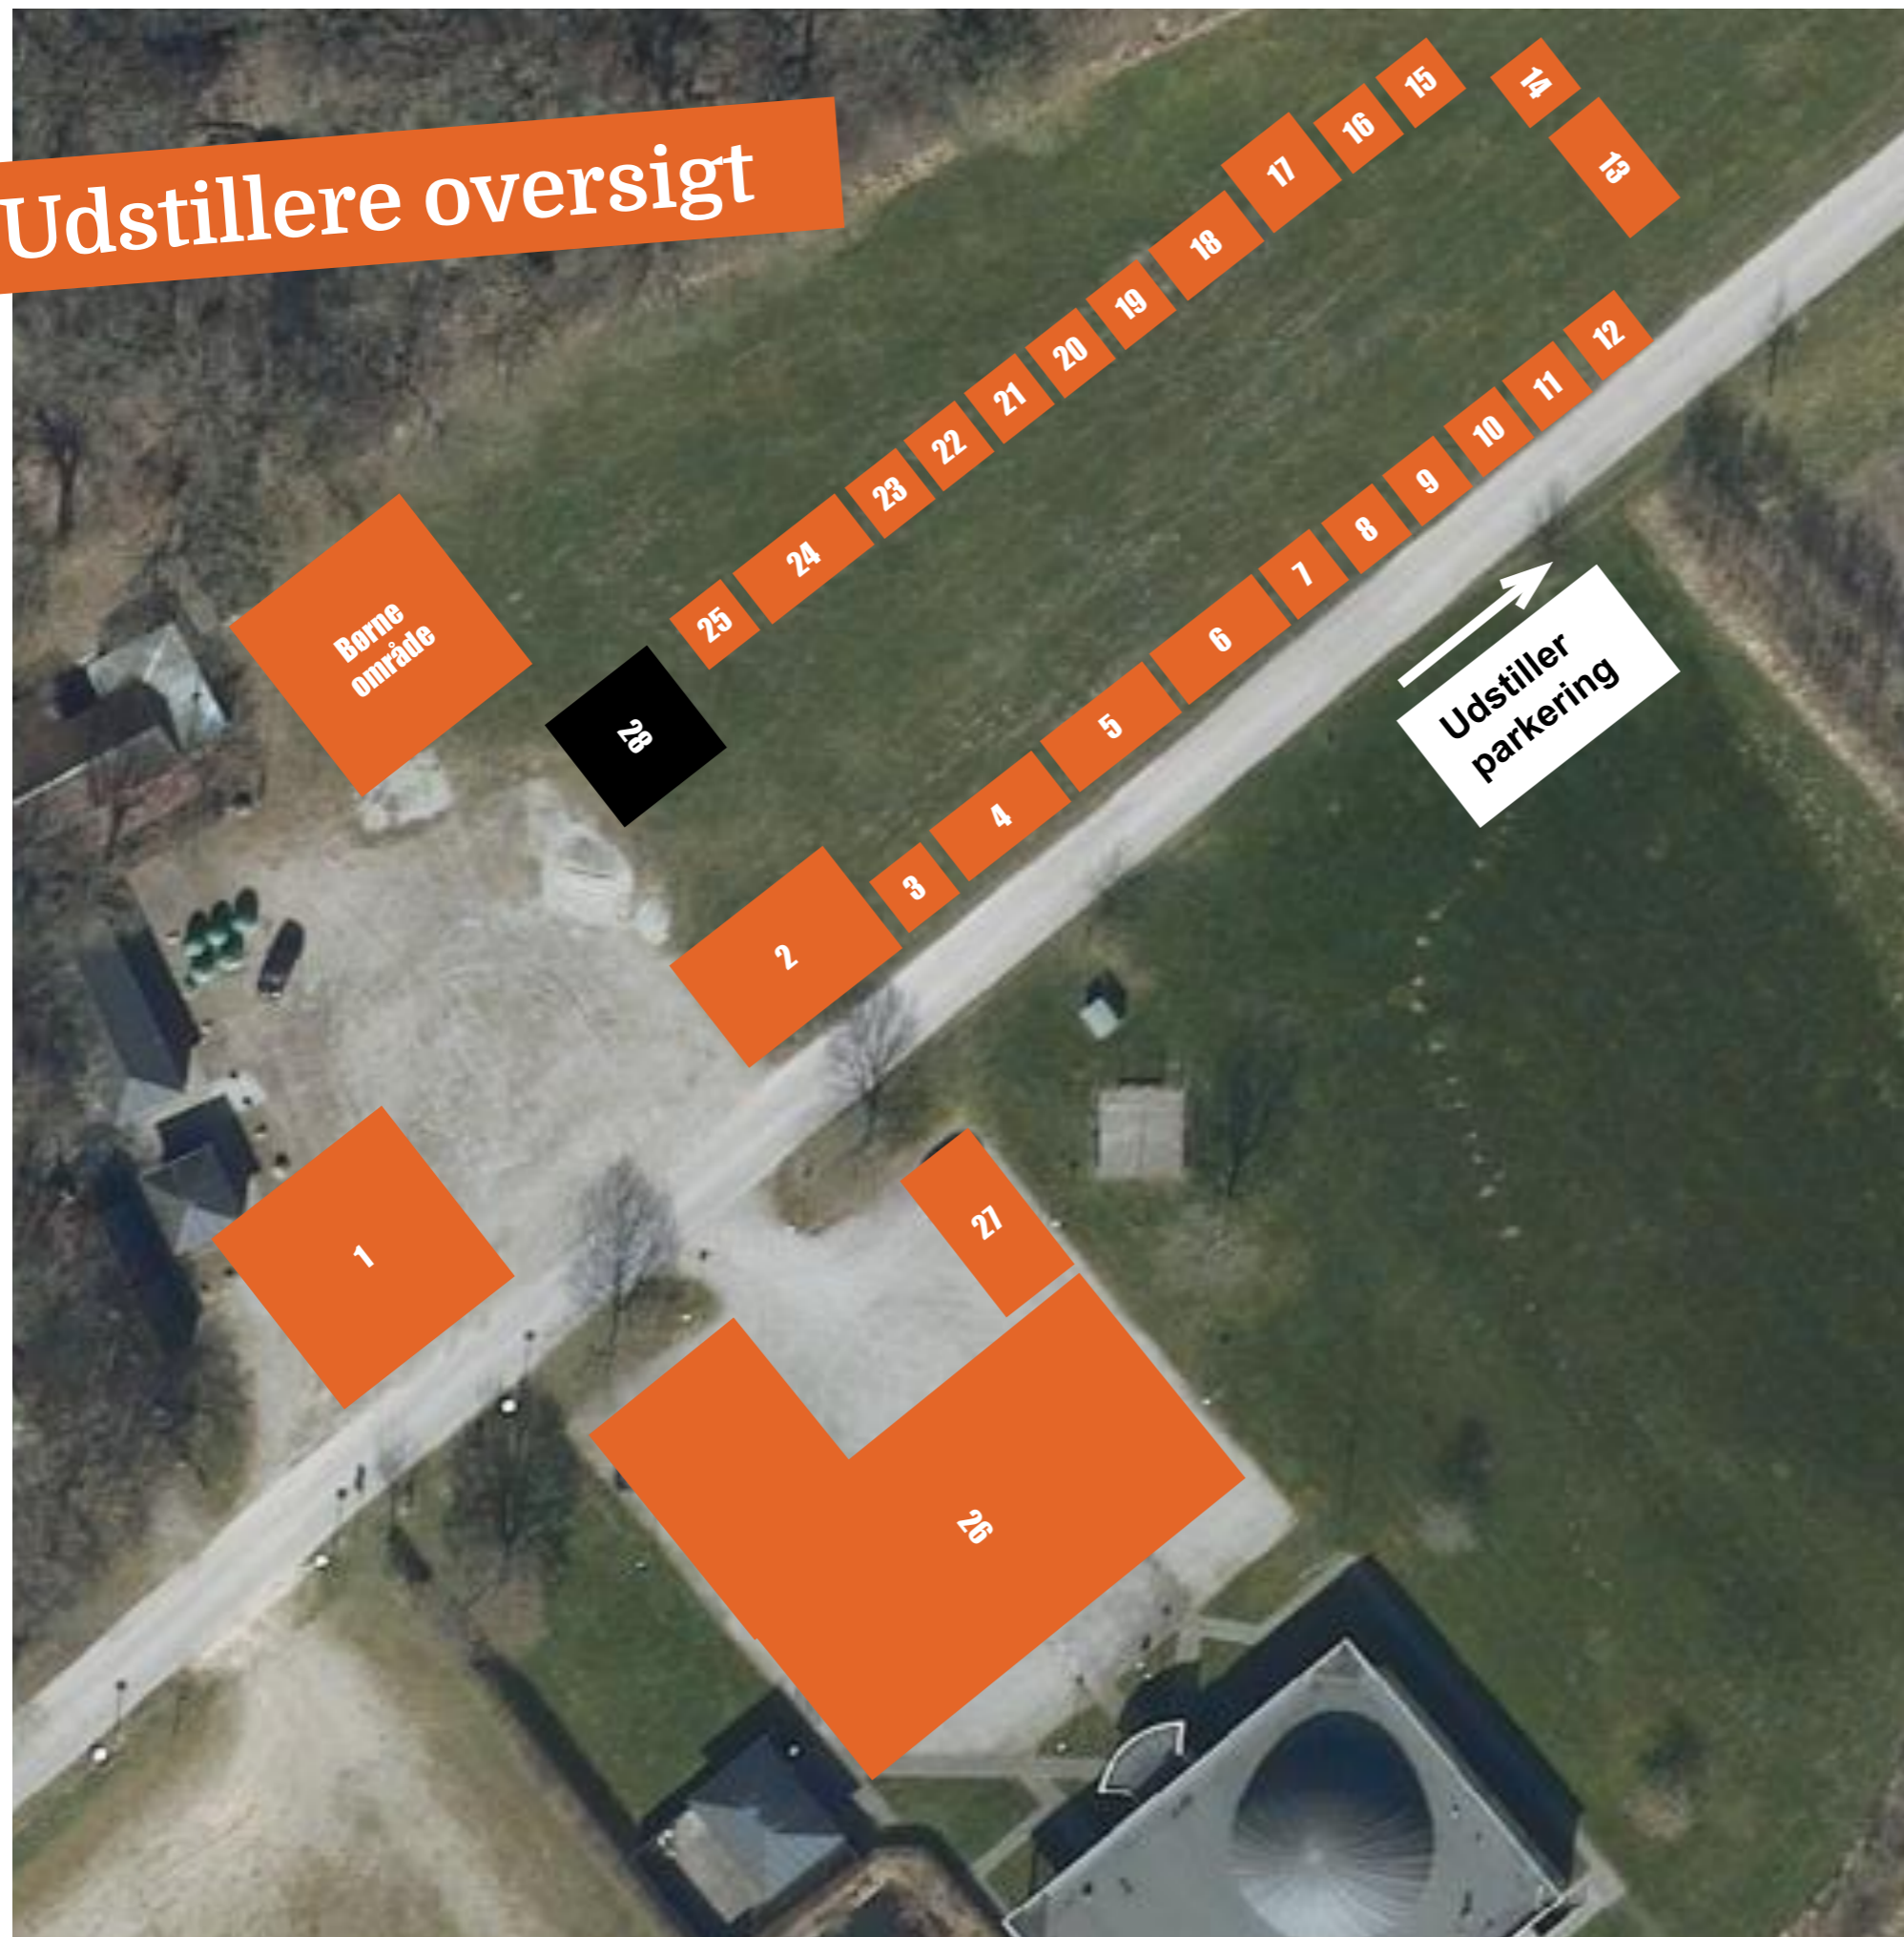

Udstillere oversigt

- 1 TBS Maskin Power
- 2 Robotklipperen.dk
- 3 Brøns Group - AMAZONE DK
- 4 FarmDroid
- 5 GreenFarm
- 6 GF Sønderjylland
- 7 Vibegaard
- 8 Gråsten Landbrugsskole
- 9 Kokærgaard
- 10 Minivådområder
- 11 Skovrejsning
- 12 Solarpark
- 13 Planteavl
- 14 Vejen Kommune
- 15 FarmHelp ApS
- 16 Miljøservice a/s
- 17 Grindsted landbrugsskole
- 18 Jels Biavl
- 19 Søster Is
- 20 Pizza Entusiasten
- 21 Foodtruck - Taco Therapy
- 22 Bygholm Landbrugsskole
- 23 Sundhedsshoppen
- 24 Arla Foods
- 25 Børstegården.dk
- 26 PN Maskiner A/S
- 27 ESG Energiteam + Syddansk Kvæg/SDØ
- 28 Speeddating telt